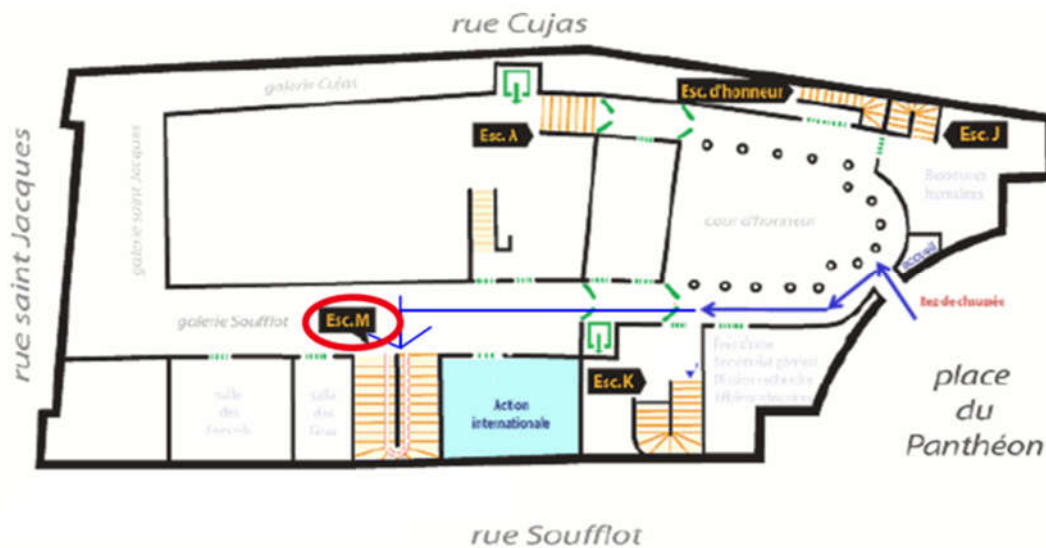

PLAN D'ACCES A LA SOUTENANCE :
Université Paris 1, centre Panthéon, 12 place du Panthéon, 75005 Paris. SALLE 216

Accès :
 RER Luxembourg
 Bus 21, 27, 38, 82,
 84. 85. 89

Accès par l'escalier M, 1er étage
 (une fois dans la galerie, passer par la porte d'accès au nouveau bâtiment en face de l'escalier)