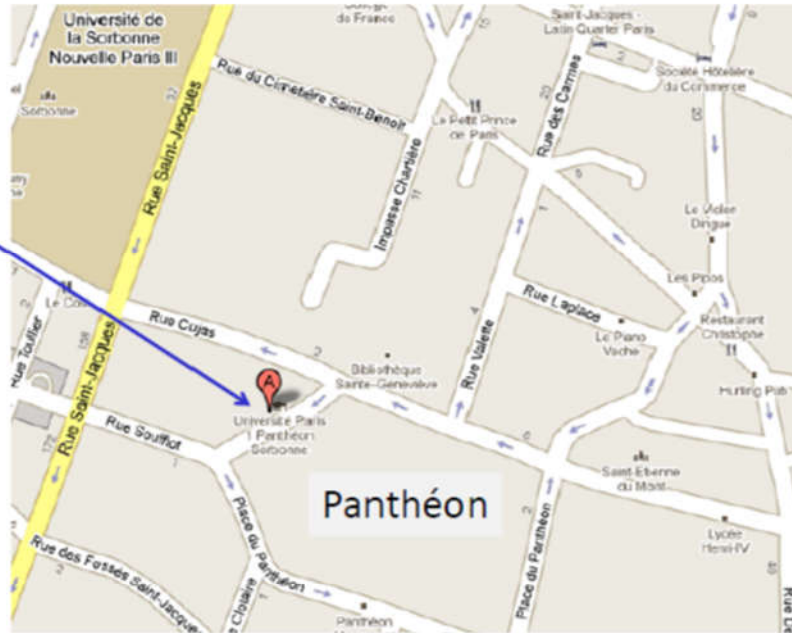

PLAN D'ACCES A LA SOUTENANCE :
Université Paris 1, centre Panthéon, 12 place du Panthéon, 75005 Paris. SALLE 216

Accès :
 RER Luxembourg
 Bus 21, 27, 38, 82,
 84. 85. 89

Accès par l'escalier M, 1er étage
 (une fois dans la galerie, passer par la porte d'accès au nouveau bâtiment en face de l'escalier)